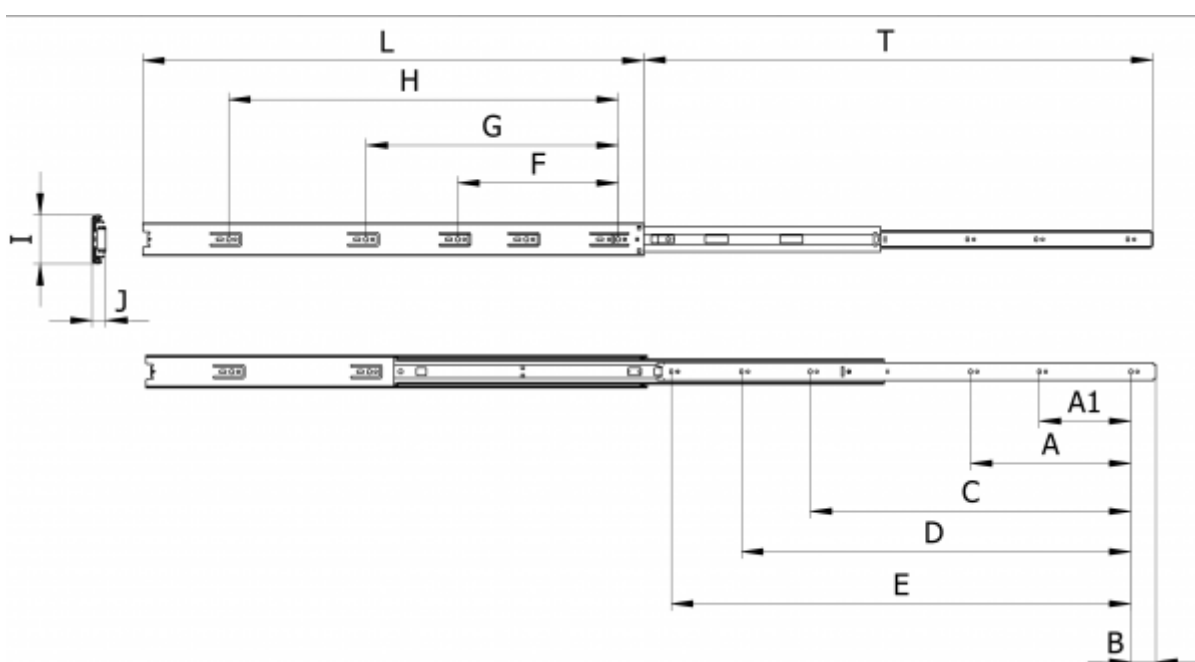

Varenummer: 11134040

Beskrivelse: Thomas Regout skuffeskinne 11134040 4608, 3led  
indb.mål 650 mm / bæreevne 38 kg / udtræk 660 mm

## Mål

A	= 244	G	= 352
A1	= 128	H	= 544
B	= 35	I	= 45.4
Bæreevne	= 38	J	= 12.7
C	= 416	L	= 650
D	= 544	T	= 660
E	= 592		
F	= 224		